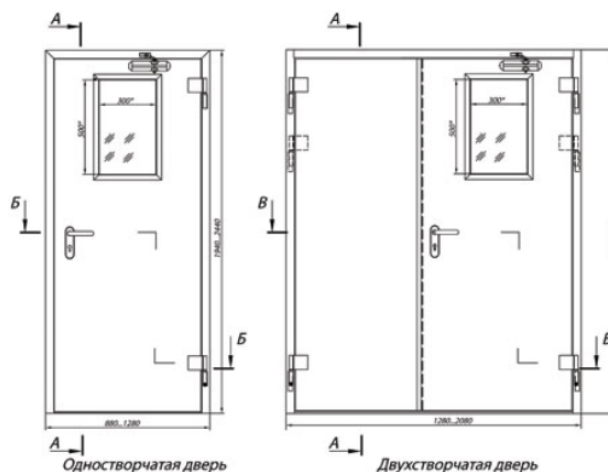

### Конструкция:

Дверное полотно образуется двумя согнутыми по периметру листами из оцинкованной стали, скрепленных друг с другом контактной сваркой. Внутренний объем между листами заполнен огнестойкой теплоизолирующей минераловатной плитой толщиной 60 мм. Дверная коробка имеет специальный профиль и выполнена из двух гнутых оцинкованных листов, скрепленных друг с другом контактной сваркой. Внутренний объем коробки заполнен огнестойкой теплоизолирующей минераловатной плитой. Полотно и коробка покрыты специальной порошковой краской стойкой к дезинфицирующим средствам и УФ-излучению. По периметру дверей проложено два контура уплотнения против холодного дыма и терморасширяющаяся лента на графитовой основе.